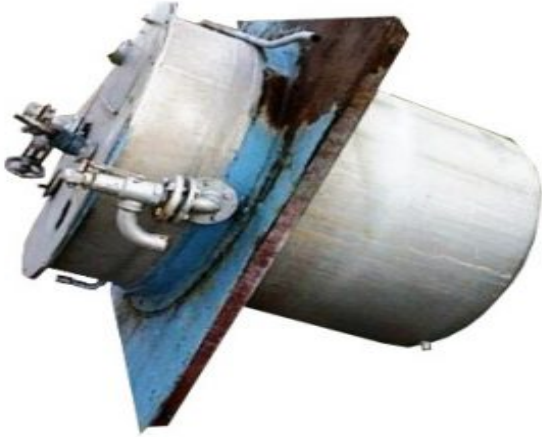

Pour toutes demandes de renseignement merci de nous appeler au 02.32.30.00.12

CUVE DOUBLE ENVELOPPE 1200 LITRES (910024)

CUVE DOUBLE ENVELOPPE INOX
CAPACITE 1200 LITRES
COUVERCLE BOULONNE
TRAPPE D'ACCES
FOND BOMBE
VIDANGE DIAMETRE 80 mm
ENCOMBREMENT : DIAMETRE 1250 x 1700 mm