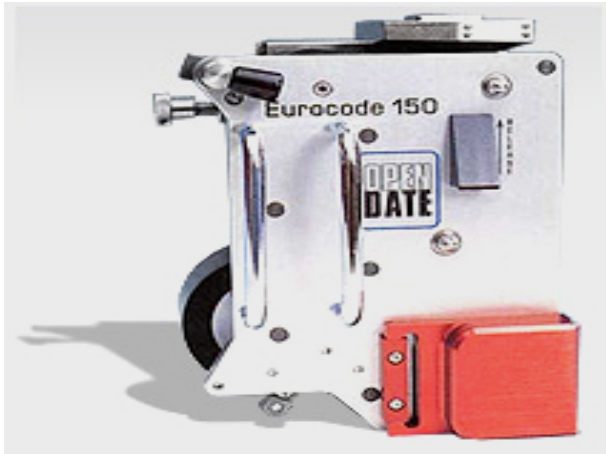

## **CODEUR THERMIQUE Marque OPENDATE Type EUROCODE 150 neuf (1903004)**

CODEUR THERMIQUE  
MARQUE OPEN DATE  
TYPE EUROCODE 150  
SURFACE D'IMPRESSION DE 28 X 40 mm  
CAPACITE DE RUBAN DE 153 M OU 305 MM  
CHARGEMENT DU RUBAN ENCREUR PAR CASSETTE AMOVIBLE  
SECURITE PRESENCE CASSETTE ET  
OUVERTURE PORTE D'ACCES SUPPORT CARACTERES PAR MICRO-CONTACT  
TEMPS DE MISE EN CHAUFFE INITIALE D'ENVIRON 2 MINUTES  
CADENCE D'IMPRESSION JUSQU'A 600 COUPS/MINUTE  
VERIN INOX Ø 40 MM, TRAVAILLANT A SEC, SANS AUCUN ENTRETIEN  
FOURNI AVEC :  
1 BOÎTIER DE CONTRÔLE DIGITAL  
1 ELECTROVANNE  
1 JEU DE TUBES  
1 NOTICE EMPLOI ET ENTRETIEN  
(notice)