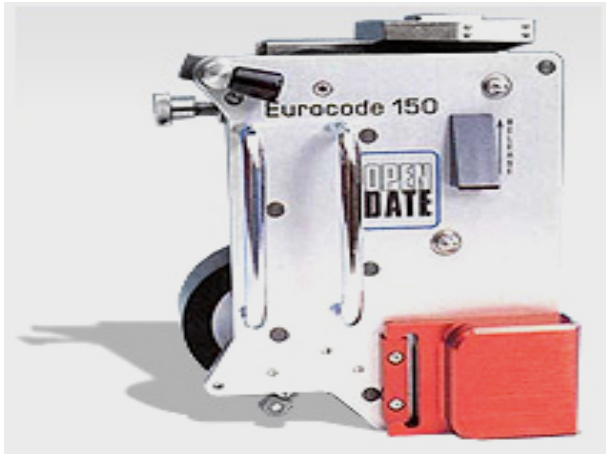

Pour toutes demandes de renseignement merci de nous appeler au 02.32.30.00.12

CODEUR THERMIQUE Marque OPENDATE Type EUROCODE 150 neuf (1903004)

CODEUR THERMIQUE
MARQUE OPEN DATE
TYPE EUROCODE 150
SURFACE D'IMPRESSION DE 28 X 40 mm
CAPACITE DE RUBAN DE 153 M OU 305 MM
CHARGEMENT DU RUBAN ENCREUR PAR CASSETTE AMOVIBLE
SECURITE PRESENCE CASSETTE ET
OUVERTURE PORTE D'ACCES SUPPORT CARACTERES PAR MICRO-CONTACT
TEMPS DE MISE EN CHAUFFE INITIALE D'ENVIRON 2 MINUTES
CADENCE D'IMPRESSION JUSQU'A 600 COUPS/MINUTE
VERIN INOX Ø 40 MM, TRAVAILLANT A SEC, SANS AUCUN ENTRETIEN
FOURNI AVEC :
1 BOÎTIER DE CONTRÔLE DIGITAL
1 ELECTROVANNE
1 JEU DE TUBES
1 NOTICE EMPLOI ET ENTRETIEN
(notice)