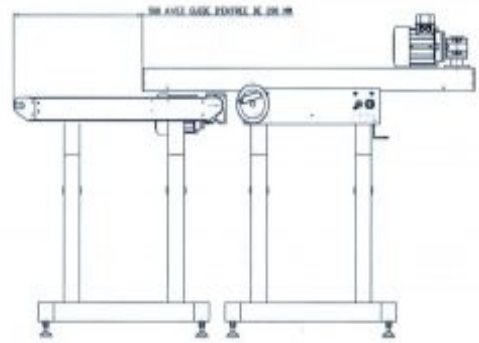

Pour toutes demandes de renseignement merci de nous appeler au 02.32.30.00.12

Tapis à double bandes avec convoyeur d'entrée (2010028)

TAPIS D'ENTREE IMBRIQUE DANS DOUBLE BANDE - CHAQUE TAPIS EST INDEPENDANT AVEC CHACUN SON COFFRET ELECTRIQUE AVEC VARIATEUR DE FREQUENCE

OPTION de FINANCEMENT : 295,88 €HT/mois sur 36 mois

ENSEMBLE COMPOSE DE :

1 CONVOYEUR D'ENTREE AVEC SON PIEDS ET SON COFFRET ELECTRIQUE AVEC VARIATEUR

LONGUEUR 800 MM

LARGEUR 120 MM

HAUTEUR REGLABLE

1 TAPIS A DOUBLE BANDES