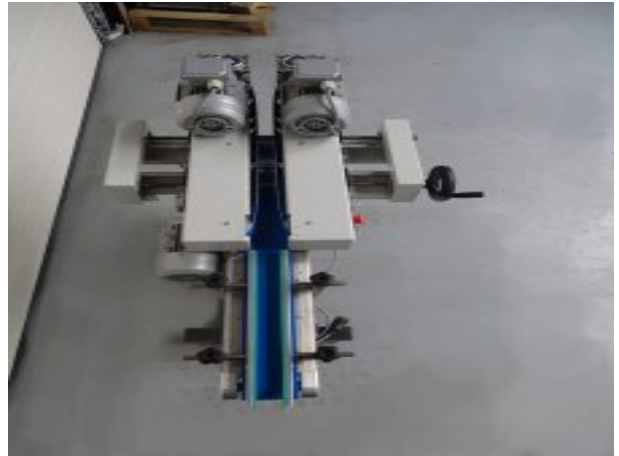

Pour toutes demandes de renseignement merci de nous appeler au 02.32.30.00.12

TAPIS à double bandes avec tapis d'entrée sur socle commun (2101001)

OPTION de FINANCEMENT : 295,88 €HT/mois sur 36 mois
TAPIS A DOUBLE BANDES AVEC TAPIS D'ENTREE SUR SOCLE COMMUN
CONVOYEUR LONGUEUR 600 MM LARGEUR 80 MM
BANDE LONGUEUR 600 MM
ENSEMBLE MONTE SUR UN PIETEMENT COMMUN
PERMETTANT SON REGLAGE EN HAUTEUR
COMMANDE PAR 2 VARIATEURS DE FREQUENCE DANS UNE MÊME ARMOIRE ELECTRIQUE
ENCOMBREMENT : 1200 x 600 x 1100 MM