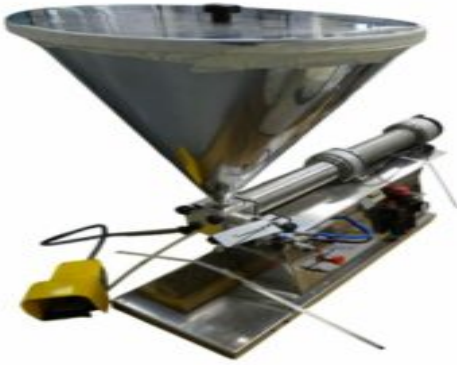

## Remplisseuse doseuse Marque DUMEK Type 1100 (2502009)

REPLISSEUSE DOSEUSE  
MARQUE DUMEK  
TYPE DV1100  
ANNEE 1998  
N°SERIE 1452  
POIDS 50 KG  
SEMI AUTOMATIQUE  
MACHINE PNEUMATIQUE AVEC SON SYSTEME FRL  
ACTIONNEUR PAR PEDALE DE FACON AUTOMATIQUE  
REGLAGE VOLUME PAR VOLANT  
VANNE A BOISSEAU CYLINDRIQUE  
TREMIE CONIQUE  
POMPE VOLUME 1000 ML  
TOUT INOX  
ENCOMBREMENT 1300 X 500 X 1050 MM  
POIDS 50 KG