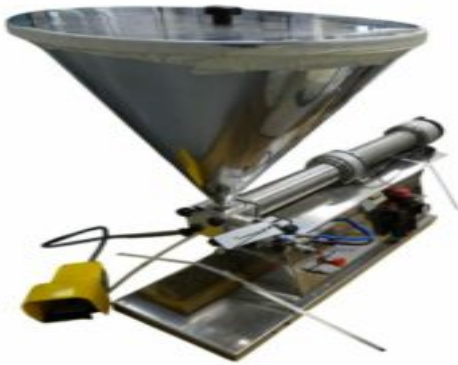

## Remplisseuse doseuse Marque DUMEK Type 1100 (2502009)

REPLISSEUSE DOSEUSE  
MARQUE DUMEK  
TYPE DV1100  
ANNEE 1998  
N°SERIE 1452  
POIDS 50 KG  
SEMI AUTOMATIQUE  
MACHINE PNEUMATIQUE AVEC SON SYSTEME FRL  
ACTIONNEUR PAR PEDALE DE FACON AUTOMATIQUE  
REGLAGE VOLUME PAR VOLANT  
VANNE A BOISSEAU CYLINDRIQUE  
TREMIE CONIQUE  
POMPE VOLUME 1000 ML  
TOUT INOX  
ENCOMBREMENT 1300 X 500 X 1050 MM  
POIDS 50 KG