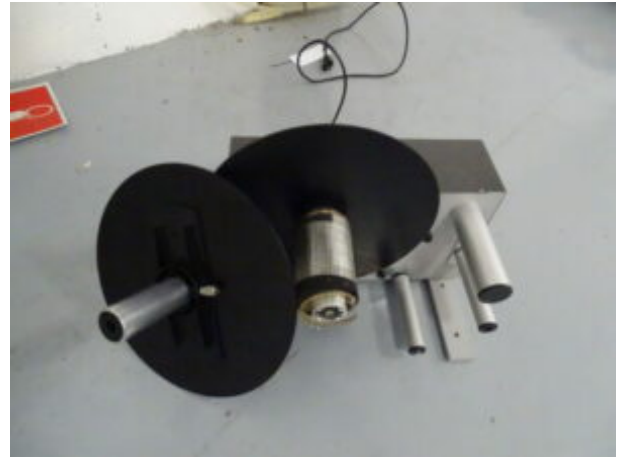

Pour toutes demandes de renseignement merci de nous appeler au 02.32.30.00.12

Enrouleur Dérouleur de table (2502015)

gumaco
Système de marquage

SYSTEME DE MARQUAGE
SIS PRODUCTIONS SA
TEL. 0033 329 38 51 - FAX 0033 329 38 50