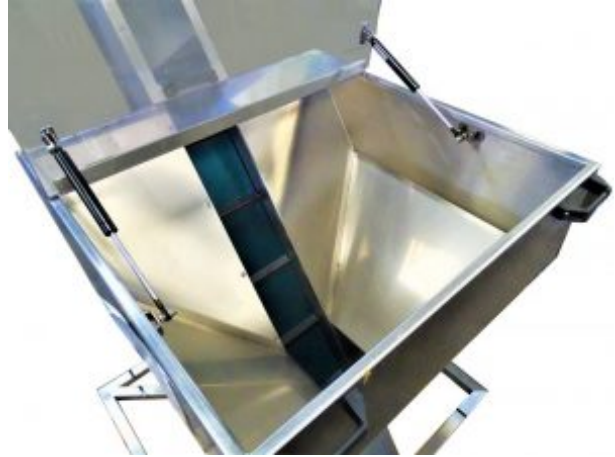

Pour toutes demandes de renseignement merci de nous appeler au 02.32.30.00.12

GIRAFE inox sur roulettes (2104007)

GIRAFE INOX SUR ROULETTES
HAUTEUR DE DEVERSEMENT 1460 MM
HAUTEUR TAQUETS 195 MM
LARGEUR DE BANDE 150 MM
380 VOLTS
ENCOMBREMENT 1900 X 1100 X 2300 MM