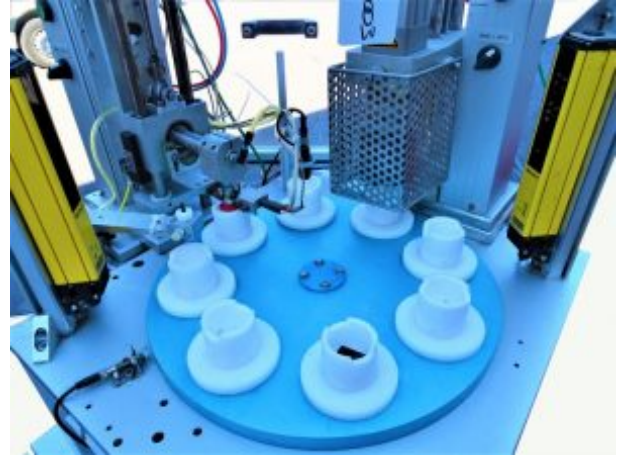

## Operculeuse rotative 8 postes (2109003)

OPERCULEUSE ROTATIVE 8 POSTES  
MAGASIN OPERCULES  
1 POSTE DEPOSE OPERCULE  
1 CELLULE DE DETECTION OPERCULE  
1 POSTE DE SCELLAGE OPERCULE  
BARRIERE IMMATERIELLE  
SUR PIEDS REGLABLE  
380 V + AIR COMPRI ME  
ENCOMBREMENT 900 X 900 X 1700 MM