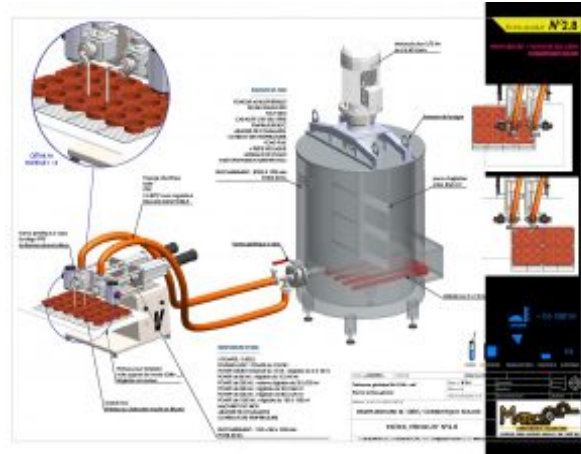

Pour toutes demandes de renseignement merci de nous appeler au 02.32.30.00.12

REPLISSEUSE Liquide et/ou Pâteux Marque MF Type W1000 (2106002)

OPTIONS de FINANCEMENT : 446,05 €HT/mois sur 36 mois

REPLISSEUSE LIQUIDE ET/OU PÂTEUX

MARQUE MF

TYPE W1000

2 BECS DE REMPLISSAGE

KITS D'ASPIRATION

FOURNIE AVEC POMPES AU CHOIX :

POMPES MICRO DOSAGE de 12 ML : réglables de 1 à 12 ml

POMPES de 80 ML : réglables de 10 à 80 ml

POMPES de 200 ML : réglables de 20 à 220 ml

POMPES de 300 ML : réglables de 20 à 360 ml

POMPES de 500 ML : réglables de 80 à 670 ml

POMPES de 1000 ML : réglables de 150 à 1230 ml

MACHINE TOUT INOX

FONCTIONNE UNIQUEMENT A L'AIR COMPRIME

(fiche produit 2.12 MF-W1000 base)

(fiche produit 2.13 MF-W1000 trémie)

(fiche produit 2.8 MF-W1000 cosmétique solide et fondoir)

[embedyt] <https://www.youtube.com/watch?v=KhqJTyD8nvU/>[embedyt]