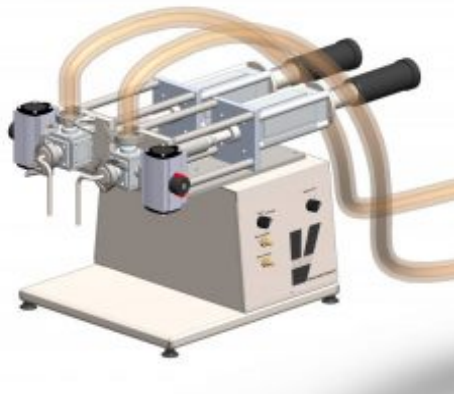

Pour toutes demandes de renseignement merci de nous appeler au 02.32.30.00.12

REPLISSEUSE Liquide et/ou Pâteux Marque MF Type W1000 (2106002)

OPTIONS de FINANCEMENT : 446,05 €HT/mois sur 36 mois

REPLISSEUSE LIQUIDE ET/OU PÂTEUX

MARQUE MF

TYPE W1000

2 BECS DE REMPLISSAGE

KITS D'ASPIRATION

FOURNIE AVEC POMPES AU CHOIX :

POMPES MICRO DOSAGE de 12 ML : réglables de 1 à 12 ml

POMPES de 80 ML : réglables de 10 à 80 ml

POMPES de 200 ML : réglables de 20 à 220 ml

POMPES de 300 ML : réglables de 20 à 360 ml

POMPES de 500 ML : réglables de 80 à 670 ml

POMPES de 1000 ML : réglables de 150 à 1230 ml

MACHINE TOUT INOX

FONCTIONNE UNIQUEMENT A L'AIR COMPRIME

(fiche produit 2.12 MF-W1000 base)

(fiche produit 2.13 MF-W1000 trémie)

(fiche produit 2.8 MF-W1000 cosmétique solide et fondoir)

[embedyt] <https://www.youtube.com/watch?v=KhqJTyD8nvU/>[embedyt]