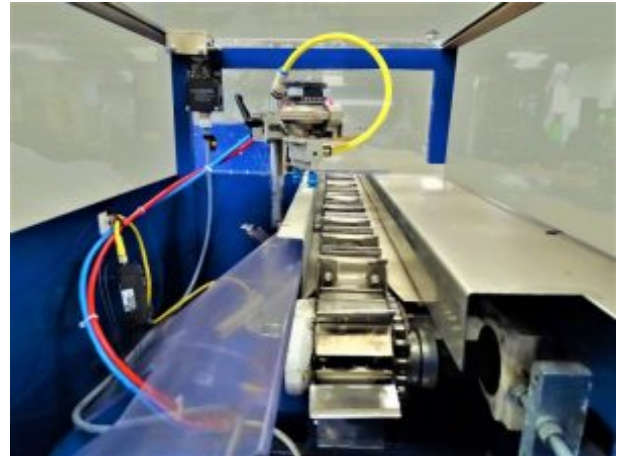

Pour toutes demandes de renseignement merci de nous appeler au 02.32.30.00.12

ETUYEUSE HORIZONTALE Marque MARCHESINI Modèle ODELE BA100 (2203004)

ETUYEUSE HORIZONTALE
MARQUE MARCHESINI
MODELE BA100
N° 195000066
TYPE ASTUCCIATRICE
ALIMENTATION TRIPHASE + AIR COMPRIME
ANNEE 1995
CADENCE 80/100 CARTONS/MINUTE
PUPITRE DE COMMANDE TACTILE SIEMMENS
DERNIER RETROFIT 2017
ENCOMBREMENT 3700 X 1900 X 2500 MM